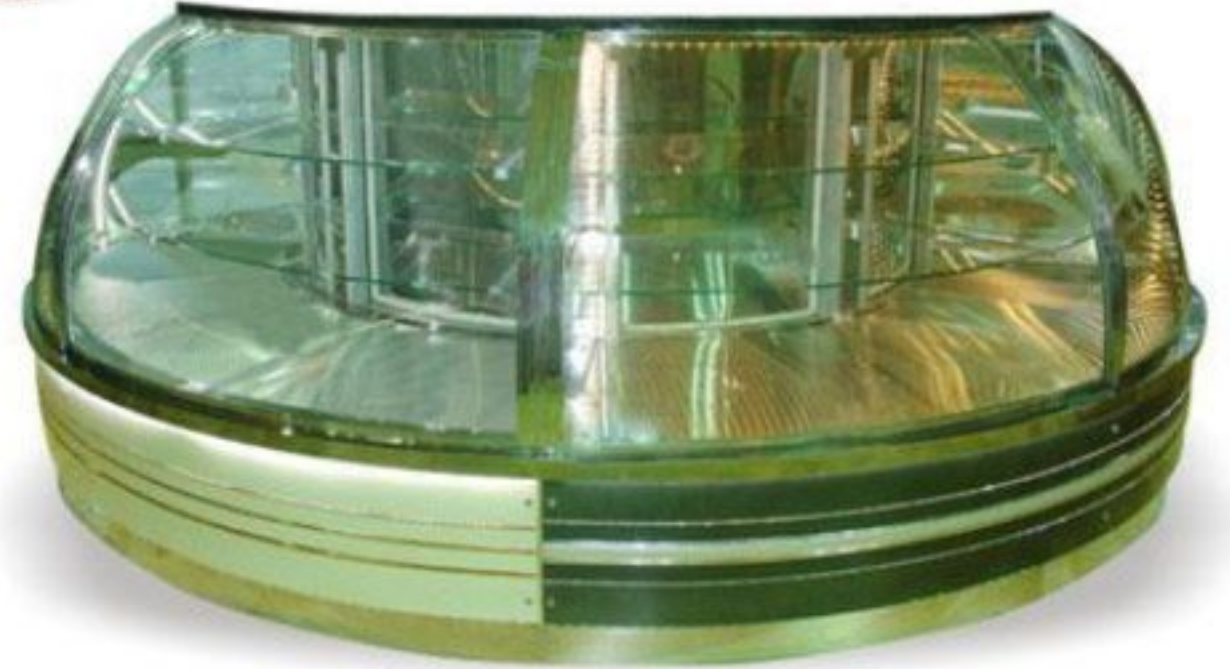

İtalyan Pasta
Reyonu