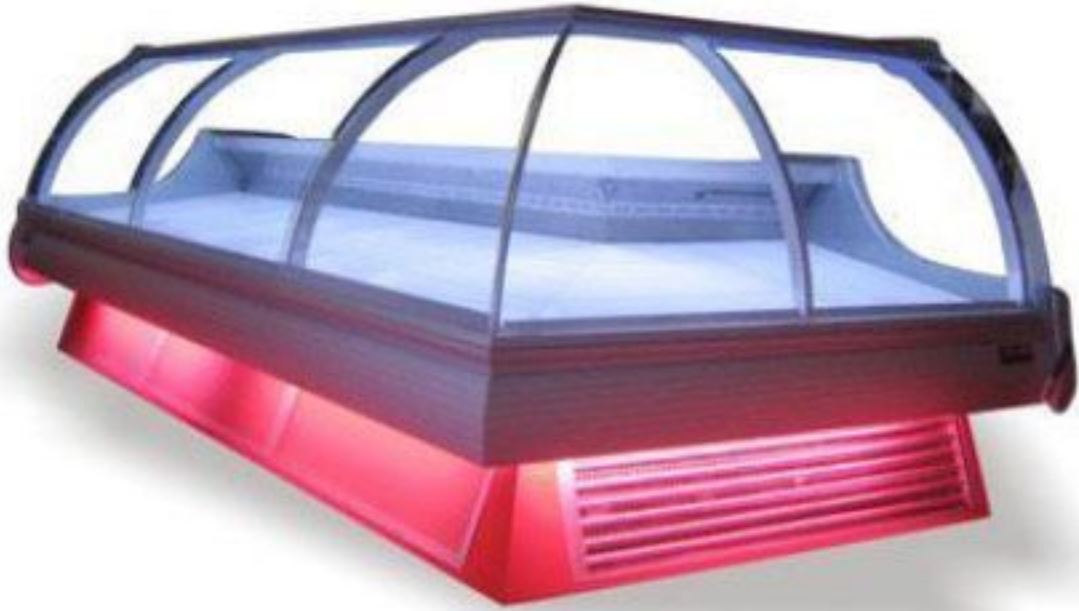

Devirmeli
Market Reyonu