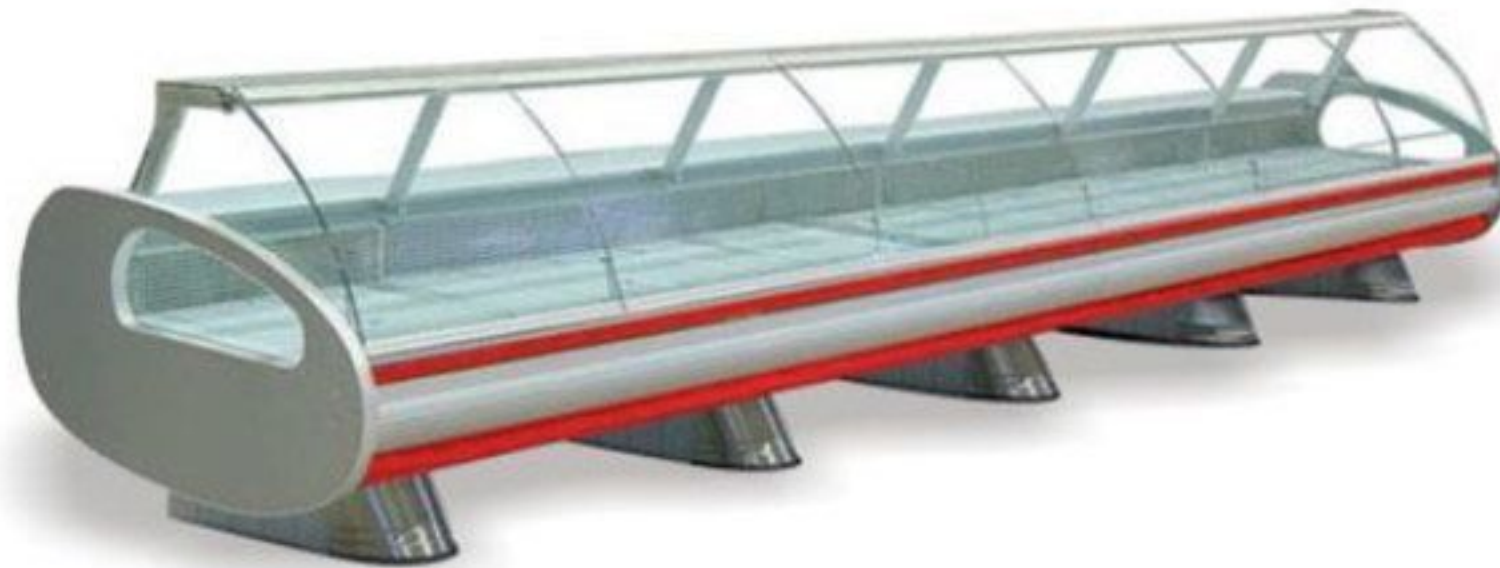

Devirmeli
Market Reyonu